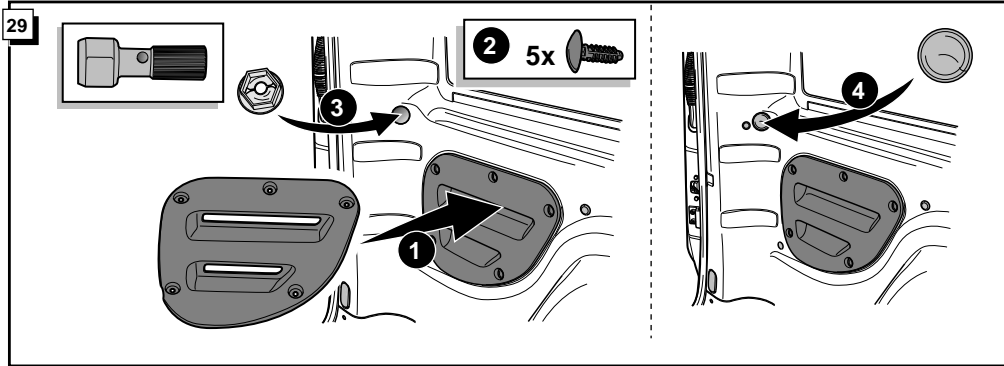

**Einbauanleitung Elektrosatz
Anhängervorrichtung mit 12-N Steckdose
lt. DIN/ISO Norm 1724**

**Instructions de montage du faisceau
électrique pour crochet d'attelage
conforme à la norme
DIN/ISO 1724 prise 12-N**

**Fitting instructions electric wiringkit
towbar with 12-N socket up to
DIN/ISO norm 1724**

**Montage-handleiding elektrokabelset voor
trekhaak met 12-N contactdoos
vlg. DIN/ISO norm 1724**

**Instrucciones de montaje de juego de cables
eléctricos para gancho de remolque con
caja de conexiones 12-N según
norma DIN/ISO 1724**

**Monteringsvejledninger for det elektriske
ledningsføringsæt for trækstang med 12-N
stikdåse, DIN/ISO, norm 1724**

FIAT DOBLO 2001-

Bestel Nr.: FI-006-BB

Orange
Orange
Orange
Orange
Naranja
Orange

26

FUNKTIONEN KONTROLLIEREN !
CONTRÔLER LES FONCTIONS !
CHECK FUNCTIONS !
CONTROLEER FUNCTIES !
CONTROLA LOS FUNCIONES!
CHECK FUNKTIONERNE!