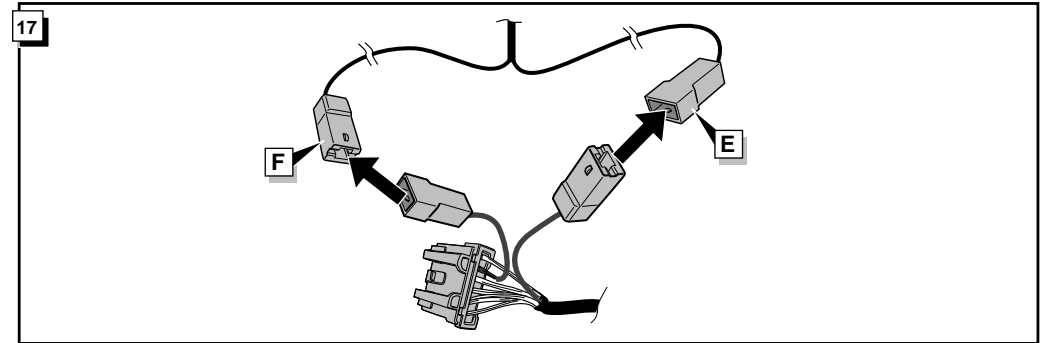

Kabel Kabelsatz Fil faisceau Wire harness Draad kabelboom De cables del remolque Ledningsnet	Original Kabel Fil Original Original wiring Originele draad Cable Origina Oprindeligt ledning	
G Lila/Schwarz Violet/Noir Purple/Black Paars/Zwart Violeta/Negro Lilla/Sort	Gelb Jaune Yellow Geel Amarillo Gul	7/58 L
H Blau/Rot Bleu/Rouge Blue/Red Blauw/Rood Azul/Rojo Blå/Rød	Grün/Weiß Vert/Blanc Green/White Groen/Wit Verde/Blanco Grøn/Hvit	6/54
I Schwarz/Gelb Noir/Jaune Black/Yellow Zwart/Geel Negro/Amarillo Sort/Gul	Rot/Grün Rouge/Vert Red/Green Rood/Groen Rojo/Verde Rød/Grøn	1/L