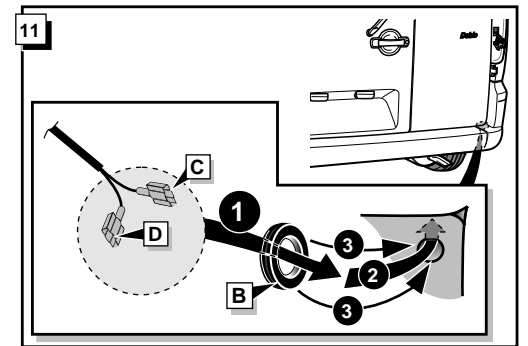

**Einbauanleitung Elektrosatz
Anhängervorrichtung mit 12-N Steckdose
lt. DIN/ISO Norm 1724**

**Instructions de montage du faisceau
électrique pour crochet d'attelage
conforme à la norme
DIN/ISO 1724 prise 12-N**

**Fitting instructions electric wiringkit
towbar with 12-N socket up to
DIN/ISO norm 1724**

**Montage-handleiding elektrokabelset voor
trekhaak met 12-N contactdoos
vlg. DIN/ISO norm 1724**

**Instrucciones de montaje de juego de cables
eléctricos para gancho de remolque con
caja de conexiones 12-N según
norma DIN/ISO 1724**

**Monteringsvejledninger for det elektriske
ledningsføringsæt for trækstang med 12-N
stikdåse, DIN/ISO, norm 1724**

FIAT DOBLO 2001-

Bestel Nr.: FI-006-BB

Orange
Orange
Orange
Orange
Naranja
Orange

26

FUNKTIONEN KONTROLLIEREN !
CONTRÔLER LES FONCTIONS !
CHECK FUNCTIONS !
CONTROLEER FUNCTIES !
CONTROLA LOS FUNCIONES!
CHECK FUNKTIONERNE!

INFO **Anschluß Steckdose / Connection de la prise / Socket connection**
Contactdoos aansluiting / Conexión del caja de enchufe / Stikdåse forbindelse

DIN/ISO 1724		D	F	GB	NL	ES	DK
	1/L	gelb	jaune	yellow	geel	Amarillo	Gul
	2	blau	bleu	blue	blauw	Azul	Blå
	3/31	weiß	blanc	white	wit	Blanco	Hvit
	4/R	grün	vert	green	groen	Verde	Grøn
	5/58-R	braun	marron	brown	bruin	Marrón	Brun
	6/54	rot	rouge	red	rood	Rojo	Rød
	7/58-L	schwarz	noir	black	zwart	Negro	Sort
	8/58-b	grau	gris	grey	grijs	Gris	Grå