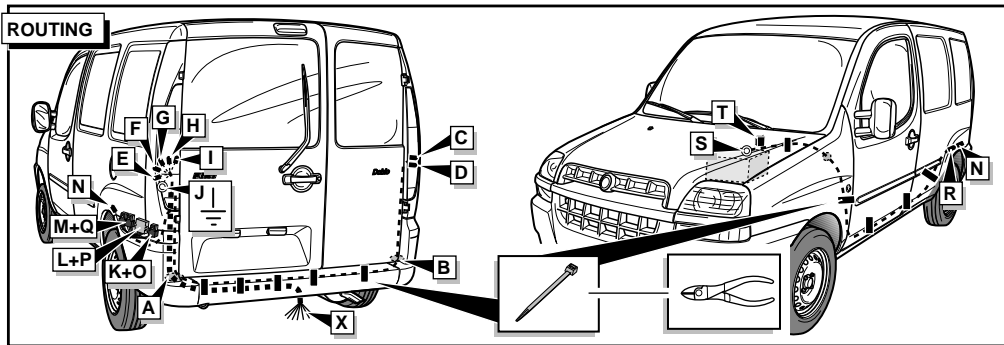

**Einbauanleitung Elektrosatz
Anhängervorrichtung mit 12-N Steckdose
lt. DIN/ISO Norm 1724**

**Instructions de montage du faisceau
électrique pour crochet d'attelage
conforme à la norme
DIN/ISO 1724 prise 12-N**

**Fitting instructions electric wiringkit
towbar with 12-N socket up to
DIN/ISO norm 1724**

**Montage-handleiding elektrokabelset voor
trekhaak met 12-N contactdoos
vlg. DIN/ISO norm 1724**

**Instrucciones de montaje de juego de cables
eléctricos para gancho de remolque con
caja de conexiones 12-N según
norma DIN/ISO 1724**

**Monteringsvejledninger for det elektriske
ledningsføringsæt for trækstang med 12-N
stikdåse, DIN/ISO, norm 1724**

FIAT DOBLO 2001-

Bestel Nr.: FI-006-BB

Orange
Orange
Orange
Orange
Naranja
Orange

26

FUNKTIONEN KONTROLLIEREN !
CONTRÔLER LES FONCTIONS !
CHECK FUNCTIONS !
CONTROLEER FUNCTIES !
CONTROLA LOS FUNCIONES!
CHECK FUNKTIONERNE!