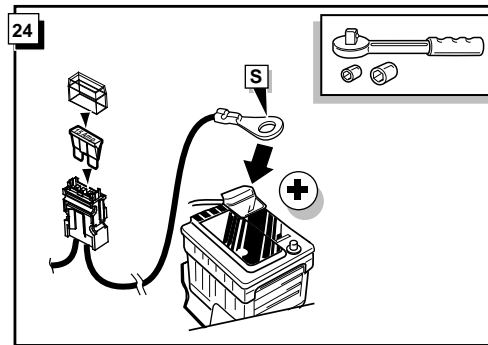

**Einbauanleitung Elektrosatz
Anhängervorrichtung mit 12-N Steckdose
lt. DIN/ISO Norm 1724**

**Instructions de montage du faisceau
électrique pour crochet d'attelage
conforme à la norme
DIN/ISO 1724 prise 12-N**

**Fitting instructions electric wiringkit
towbar with 12-N socket up to
DIN/ISO norm 1724**

**Montage-handleiding elektrokabelset voor
trekhaak met 12-N contactdoos
vlg. DIN/ISO norm 1724**

**Instrucciones de montaje de juego de cables
eléctricos para gancho de remolque con
caja de conexiones 12-N según
norma DIN/ISO 1724**

**Monteringsvejledninger for det elektriske
ledningsføringsæt for trækstang med 12-N
stikdåse, DIN/ISO, norm 1724**

FIAT DOBLO 2001-

Bestel Nr.: FI-006-BB

Orange
Orange
Orange
Orange
Naranja
Orange

26

FUNKTIONEN KONTROLLIEREN !
CONTRÔLER LES FONCTIONS !
CHECK FUNCTIONS !
CONTROLEER FUNCTIES !
CONTROLA LOS FUNCIONES!
CHECK FUNKTIONERNE!

INFO **Anschluß Steckdose / Connection de la prise / Socket connection**
Contactdoos aansluiting / Conexión del caja de enchufe / Stikdåse forbindelse

DIN/ISO 1724		D	F	GB	NL	ES	DK
	1/L	gelb	jaune	yellow	geel	Amarillo	Gul
	2	blau	bleu	blue	blauw	Azul	Blå
	3/31	weiß	blanc	white	wit	Blanco	Hvit
	4/R	grün	vert	green	groen	Verde	Grøn
	5/58-R	braun	marron	brown	bruin	Marrón	Brun
	6/54	rot	rouge	red	rood	Rojo	Rød
	7/58-L	schwarz	noir	black	zwart	Negro	Sort
	8/58-b	grau	gris	grey	grijs	Gris	Grå