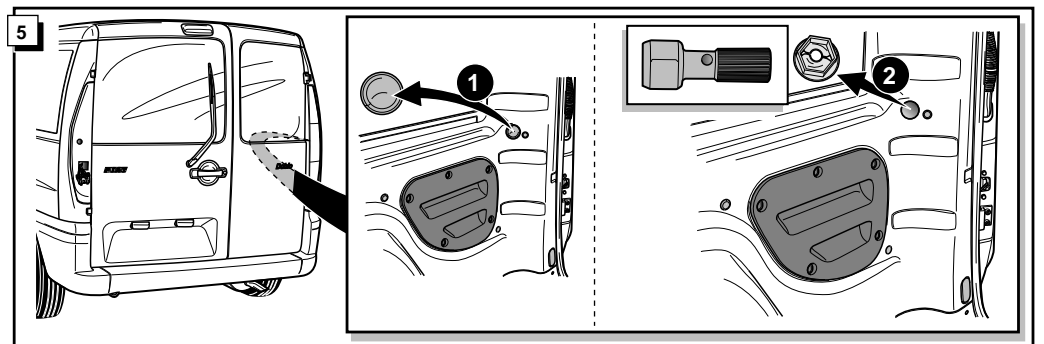

**Einbauanleitung Elektrosatz
Anhängervorrichtung mit 12-N Steckdose
lt. DIN/ISO Norm 1724**

**Instructions de montage du faisceau
électrique pour crochet d'attelage
conforme à la norme
DIN/ISO 1724 prise 12-N**

**Fitting instructions electric wiringkit
towbar with 12-N socket up to
DIN/ISO norm 1724**

**Montage-handleiding elektrokabelset voor
trekhaak met 12-N contactdoos
vlg. DIN/ISO norm 1724**

**Instrucciones de montaje de juego de cables
eléctricos para gancho de remolque con
caja de conexiones 12-N según
norma DIN/ISO 1724**

**Monteringsvejledninger for det elektriske
ledningsføringsæt for trækstang med 12-N
stikdåse, DIN/ISO, norm 1724**

FIAT DOBLO 2001-

Bestel Nr.: FI-006-BB

Orange
Orange
Orange
Orange
Naranja
Orange

26

FUNKTIONEN KONTROLLIEREN !
CONTRÔLER LES FONCTIONS !
CHECK FUNCTIONS !
CONTROLEER FUNCTIES !
CONTROLA LOS FUNCIONES!
CHECK FUNKTIONERNE!