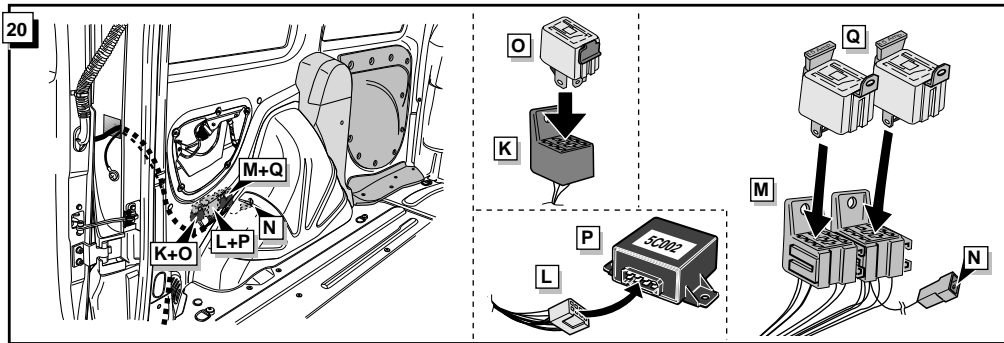

**Einbauanleitung Elektrosatz
Anhängervorrichtung mit 12-N Steckdose
lt. DIN/ISO Norm 1724**

**Instructions de montage du faisceau
électrique pour crochet d'attelage
conforme à la norme
DIN/ISO 1724 prise 12-N**

**Fitting instructions electric wiringkit
towbar with 12-N socket up to
DIN/ISO norm 1724**

**Montage-handleiding elektrokabelset voor
trekhaak met 12-N contactdoos
vlg. DIN/ISO norm 1724**

**Instrucciones de montaje de juego de cables
eléctricos para gancho de remolque con
caja de conexiones 12-N según
norma DIN/ISO 1724**

**Monteringsvejledninger for det elektriske
ledningsføringsæt for trækstang med 12-N
stikdåse, DIN/ISO, norm 1724**

FIAT DOBLO 2001-

Bestel Nr.: FI-006-BB

Orange
Orange
Orange
Orange
Naranja
Orange

26

FUNKTIONEN KONTROLLIEREN !
CONTRÔLER LES FONCTIONS !
CHECK FUNCTIONS !
CONTROLEER FUNCTIES !
CONTROLA LOS FUNCIONES!
CHECK FUNKTIONERNE!

INFO **Anschluß Steckdose / Connection de la prise / Socket connection**
Contactdoos aansluiting / Conexión del caja de enchufe / Stikdåse forbindelse

DIN/ISO 1724		D	F	GB	NL	ES	DK
	1/L	gelb	jaune	yellow	geel	Amarillo	Gul
	2	blau	bleu	blue	blauw	Azul	Blå
	3/31	weiß	blanc	white	wit	Blanco	Hvit
	4/R	grün	vert	green	groen	Verde	Grøn
	5/58-R	braun	marron	brown	bruin	Marrón	Brun
	6/54	rot	rouge	red	rood	Rojo	Rød
	7/58-L	schwarz	noir	black	zwart	Negro	Sort
	8/58-b	grau	gris	grey	grijs	Gris	Grå