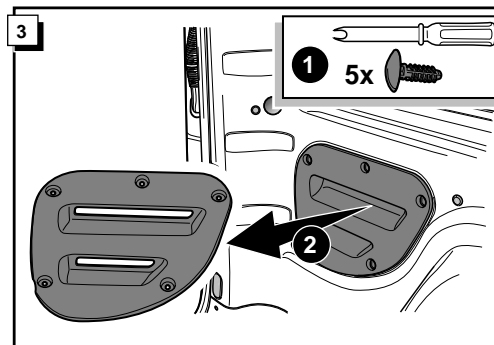

**Einbauanleitung Elektrosatz
Anhängervorrichtung mit 12-N Steckdose
lt. DIN/ISO Norm 1724**

**Instructions de montage du faisceau
électrique pour crochet d'attelage
conforme à la norme
DIN/ISO 1724 prise 12-N**

**Fitting instructions electric wiringkit
towbar with 12-N socket up to
DIN/ISO norm 1724**

**Montage-handleiding elektrokabelset voor
trekhaak met 12-N contactdoos
vlg. DIN/ISO norm 1724**

**Instrucciones de montaje de juego de cables
eléctricos para gancho de remolque con
caja de conexiones 12-N según
norma DIN/ISO 1724**

**Monteringsvejledninger for det elektriske
ledningsføringsæt for trækstang med 12-N
stikdåse, DIN/ISO, norm 1724**

FIAT DOBLO 2001-

Bestel Nr.: FI-006-BB

Orange
Orange
Orange
Orange
Naranja
Orange

26

FUNKTIONEN KONTROLLIEREN !
CONTRÔLER LES FONCTIONS !
CHECK FUNCTIONS !
CONTROLEER FUNCTIES !
CONTROLA LOS FUNCIONES!
CHECK FUNKTIONERNE!