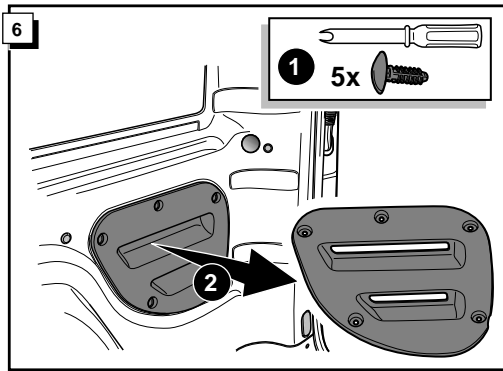

**Einbauanleitung Elektrosatz
Anhängervorrichtung mit 12-N Steckdose
lt. DIN/ISO Norm 1724**

**Instructions de montage du faisceau
électrique pour crochet d'attelage
conforme à la norme
DIN/ISO 1724 prise 12-N**

**Fitting instructions electric wiringkit
towbar with 12-N socket up to
DIN/ISO norm 1724**

**Montage-handleiding elektrokabelset voor
trekhaak met 12-N contactdoos
vlg. DIN/ISO norm 1724**

**Instrucciones de montaje de juego de cables
eléctricos para gancho de remolque con
caja de conexiones 12-N según
norma DIN/ISO 1724**

**Monteringsvejledninger for det elektriske
ledningsføringsæt for trækstang med 12-N
stikdåse, DIN/ISO, norm 1724**

FIAT DOBLO 2001-

Bestel Nr.: FI-006-BB

Orange
Orange
Orange
Orange
Naranja
Orange

26

FUNKTIONEN KONTROLLIEREN !
CONTRÔLER LES FONCTIONS !
CHECK FUNCTIONS !
CONTROLEER FUNCTIES !
CONTROLA LOS FUNCIONES!
CHECK FUNKTIONERNE!