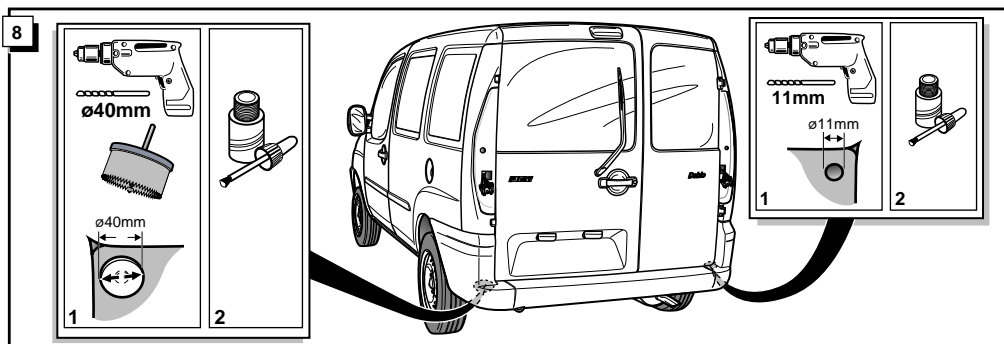

**Einbauanleitung Elektrosatz
Anhängervorrichtung mit 12-N Steckdose
lt. DIN/ISO Norm 1724**

**Instructions de montage du faisceau
électrique pour crochet d'attelage
conforme à la norme
DIN/ISO 1724 prise 12-N**

**Fitting instructions electric wiringkit
towbar with 12-N socket up to
DIN/ISO norm 1724**

**Montage-handleiding elektrokabelset voor
trekhaak met 12-N contactdoos
vlg. DIN/ISO norm 1724**

**Instrucciones de montaje de juego de cables
eléctricos para gancho de remolque con
caja de conexiones 12-N según
norma DIN/ISO 1724**

**Monteringsvejledninger for det elektriske
ledningsføringsæt for trækstang med 12-N
stikdåse, DIN/ISO, norm 1724**

FIAT DOBLO 2001-

Bestel Nr.: FI-006-BB

Orange
Orange
Orange
Orange
Naranja
Orange

26

FUNKTIONEN KONTROLLIEREN !
CONTRÔLER LES FONCTIONS !
CHECK FUNCTIONS !
CONTROLEER FUNCTIES !
CONTROLA LOS FUNCIONES!
CHECK FUNKTIONERNE!