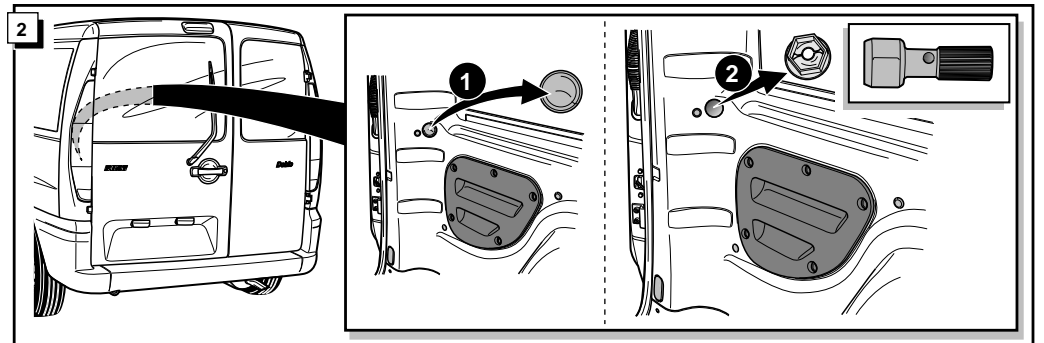

**Fitting instructions electric wiringkit
towbar with 12-N socket up to
DIN/ISO norm 1724**

**Montage-handleiding elektrokabelset voor
trekhaak met 12-N contactdoos
vlg. DIN/ISO norm 1724**

**Instrucciones de montaje de juego de cables
eléctricos para gancho de remolque con
caja de conexiones 12-N según
norma DIN/ISO 1724**

**Monteringsvejledninger for det elektriske
ledningsføringsæt for trækstang med 12-N
stikdåse, DIN/ISO, norm 1724**

FIAT DOBLO 2001-

Bestel Nr.: FI-006-BB

Orange
Orange
Orange
Orange
Naranja
Orange

26

FUNKTIONEN KONTROLLIEREN !
CONTRÔLER LES FONCTIONS !
CHECK FUNCTIONS !
CONTROLEER FUNCTIES !
CONTROLA LOS FUNCIONES!
CHECK FUNKTIONERNE!