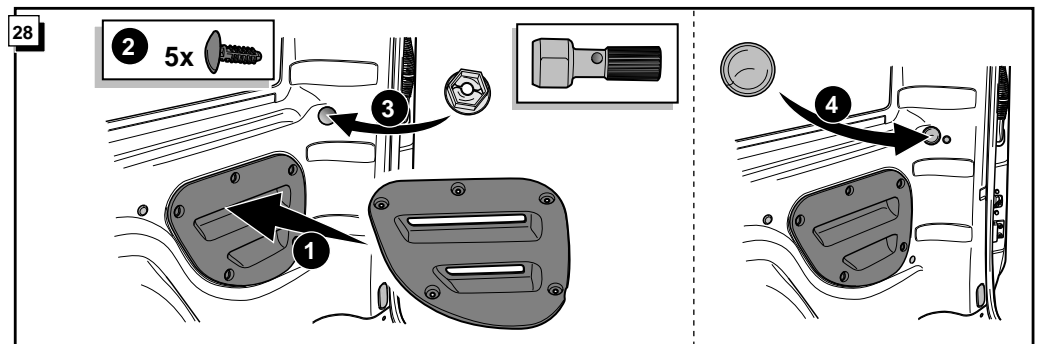

**Einbauanleitung Elektrosatz
Anhängervorrichtung mit 12-N Steckdose
lt. DIN/ISO Norm 1724**

**Instructions de montage du faisceau
électrique pour crochet d'attelage
conforme à la norme
DIN/ISO 1724 prise 12-N**

**Fitting instructions electric wiringkit
towbar with 12-N socket up to
DIN/ISO norm 1724**

**Montage-handleiding elektrokabelset voor
trekhaak met 12-N contactdoos
vlg. DIN/ISO norm 1724**

**Instrucciones de montaje de juego de cables
eléctricos para gancho de remolque con
caja de conexiones 12-N según
norma DIN/ISO 1724**

**Monteringsvejledninger for det elektriske
ledningsføringsæt for trækstang med 12-N
stikdåse, DIN/ISO, norm 1724**

FIAT DOBLO 2001-

Bestel Nr.: FI-006-BB

Orange
Orange
Orange
Orange
Naranja
Orange

26

FUNKTIONEN KONTROLLIEREN !
CONTRÔLER LES FONCTIONS !
CHECK FUNCTIONS !
CONTROLEER FUNCTIES !
CONTROLA LOS FUNCIONES!
CHECK FUNKTIONERNE!