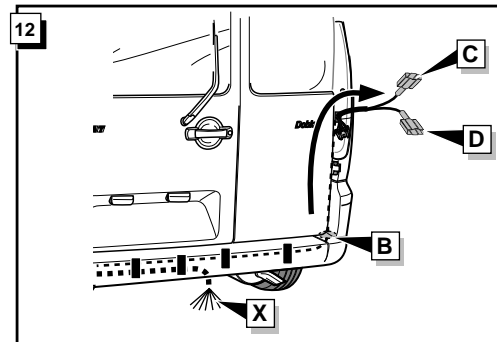

**Fitting instructions electric wiringkit
towbar with 12-N socket up to
DIN/ISO norm 1724**

**Montage-handleiding elektrokabelset voor
trekhaak met 12-N contactdoos
vlg. DIN/ISO norm 1724**

**Instrucciones de montaje de juego de cables
eléctricos para gancho de remolque con
caja de conexiones 12-N según
norma DIN/ISO 1724**

**Monteringsvejledninger for det elektriske
ledningsføringsæt for trækstang med 12-N
stikdåse, DIN/ISO, norm 1724**

FIAT DOBLO 2001-

Bestel Nr.: FI-006-BB

Orange
Orange
Orange
Orange
Naranja
Orange

26

FUNKTIONEN KONTROLLIEREN !
CONTRÔLER LES FONCTIONS !
CHECK FUNCTIONS !
CONTROLEER FUNCTIES !
CONTROLA LOS FUNCIONES!
CHECK FUNKTIONERNE!