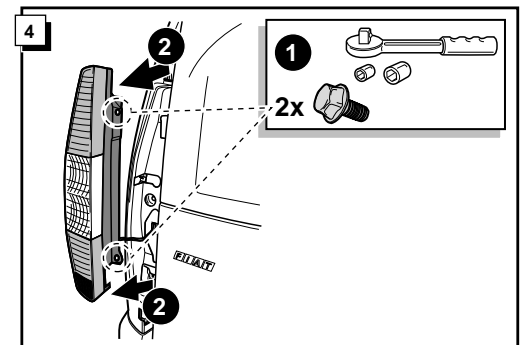

**Einbauanleitung Elektrosatz
Anhängervorrichtung mit 12-N Steckdose
lt. DIN/ISO Norm 1724**

**Instructions de montage du faisceau
électrique pour crochet d'attelage
conforme à la norme
DIN/ISO 1724 prise 12-N**

**Fitting instructions electric wiringkit
towbar with 12-N socket up to
DIN/ISO norm 1724**

**Montage-handleiding elektrokabelset voor
trekhaak met 12-N contactdoos
vlg. DIN/ISO norm 1724**

**Instrucciones de montaje de juego de cables
eléctricos para gancho de remolque con
caja de conexiones 12-N según
norma DIN/ISO 1724**

**Monteringsvejledninger for det elektriske
ledningsføringsæt for trækstang med 12-N
stikdåse, DIN/ISO, norm 1724**

FIAT DOBLO 2001-

Bestel Nr.: FI-006-BB

Orange
Orange
Orange
Orange
Naranja
Orange

26

FUNKTIONEN KONTROLLIEREN !
CONTRÔLER LES FONCTIONS !
CHECK FUNCTIONS !
CONTROLEER FUNCTIES !
CONTROLA LOS FUNCIONES!
CHECK FUNKTIONERNE!