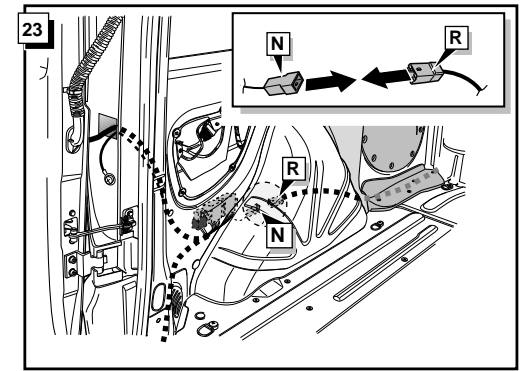

**Einbauanleitung Elektrosatz
Anhängervorrichtung mit 12-N Steckdose
lt. DIN/ISO Norm 1724**

**Instructions de montage du faisceau
électrique pour crochet d'attelage
conforme à la norme
DIN/ISO 1724 prise 12-N**

**Fitting instructions electric wiringkit
towbar with 12-N socket up to
DIN/ISO norm 1724**

**Montage-handleiding elektrokabelset voor
trekhaak met 12-N contactdoos
vlg. DIN/ISO norm 1724**

**Instrucciones de montaje de juego de cables
eléctricos para gancho de remolque con
caja de conexiones 12-N según
norma DIN/ISO 1724**

**Monteringsvejledninger for det elektriske
ledningsføringsæt for trækstang med 12-N
stikdåse, DIN/ISO, norm 1724**

FIAT DOBLO 2001-

Bestel Nr.: FI-006-BB

Orange
Orange
Orange
Orange
Naranja
Orange

26

FUNKTIONEN KONTROLLIEREN !
CONTRÔLER LES FONCTIONS !
CHECK FUNCTIONS !
CONTROLEER FUNCTIES !
CONTROLA LOS FUNCIONES!
CHECK FUNKTIONERNE!