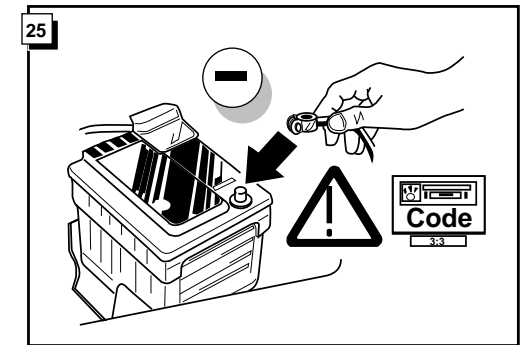

**Einbauanleitung Elektrosatz
Anhängervorrichtung mit 12-N Steckdose
lt. DIN/ISO Norm 1724**

**Instructions de montage du faisceau
électrique pour crochet d'attelage
conforme à la norme
DIN/ISO 1724 prise 12-N**

**Fitting instructions electric wiringkit
towbar with 12-N socket up to
DIN/ISO norm 1724**

**Montage-handleiding elektrokabelset voor
trekhaak met 12-N contactdoos
vlg. DIN/ISO norm 1724**

**Instrucciones de montaje de juego de cables
eléctricos para gancho de remolque con
caja de conexiones 12-N según
norma DIN/ISO 1724**

**Monteringsvejledninger for det elektriske
ledningsføringsæt for trækstang med 12-N
stikdåse, DIN/ISO, norm 1724**

FIAT DOBLO 2001-

Bestel Nr.: FI-006-BB

Orange
Orange
Orange
Orange
Naranja
Orange

26

FUNKTIONEN KONTROLLIEREN !
CONTRÔLER LES FONCTIONS !
CHECK FUNCTIONS !
CONTROLEER FUNCTIES !
CONTROLA LOS FUNCIONES!
CHECK FUNKTIONERNE!