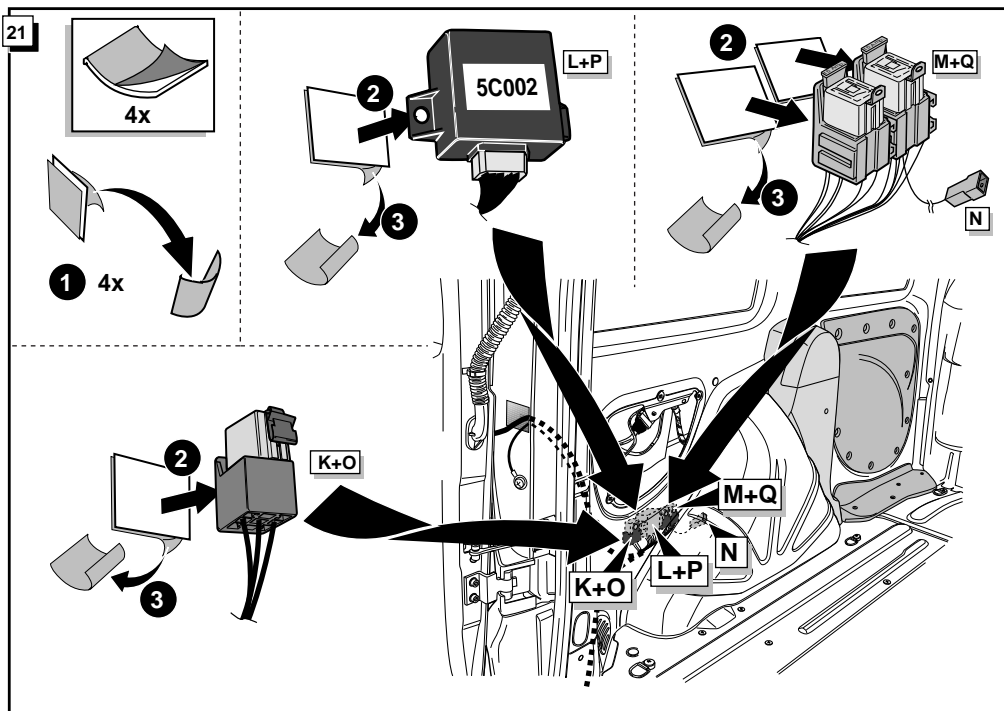

**Einbauanleitung Elektrosatz
Anhängervorrichtung mit 12-N Steckdose
lt. DIN/ISO Norm 1724**

**Instructions de montage du faisceau
électrique pour crochet d'attelage
conforme à la norme
DIN/ISO 1724 prise 12-N**

**Fitting instructions electric wiringkit
towbar with 12-N socket up to
DIN/ISO norm 1724**

**Montage-handleiding elektrokabelset voor
trekhaak met 12-N contactdoos
vlg. DIN/ISO norm 1724**

**Instrucciones de montaje de juego de cables
eléctricos para gancho de remolque con
caja de conexiones 12-N según
norma DIN/ISO 1724**

**Monteringsvejledninger for det elektriske
ledningsføringsæt for trækstang med 12-N
stikdåse, DIN/ISO, norm 1724**

FIAT DOBLO 2001-

Bestel Nr.: FI-006-BB

Orange
Orange
Orange
Orange
Naranja
Orange

26

FUNKTIONEN KONTROLLIEREN !
CONTRÔLER LES FONCTIONS !
CHECK FUNCTIONS !
CONTROLEER FUNCTIES !
CONTROLA LOS FUNCIONES!
CHECK FUNKTIONERNE!

INFO **Anschluß Steckdose / Connection de la prise / Socket connection**
Contactdoos aansluiting / Conexión del caja de enchufe / Stikdåse forbindelse

DIN/ISO 1724		D	F	GB	NL	ES	DK
	1/L	gelb	jaune	yellow	geel	Amarillo	Gul
	2	blau	bleu	blue	blauw	Azul	Blå
	3/31	weiß	blanc	white	wit	Blanco	Hvit
	4/R	grün	vert	green	groen	Verde	Grøn
	5/58-R	braun	marron	brown	bruin	Marrón	Brun
	6/54	rot	rouge	red	rood	Rojo	Rød
	7/58-L	schwarz	noir	black	zwart	Negro	Sort
	8/58-b	grau	gris	grey	grijs	Gris	Grå