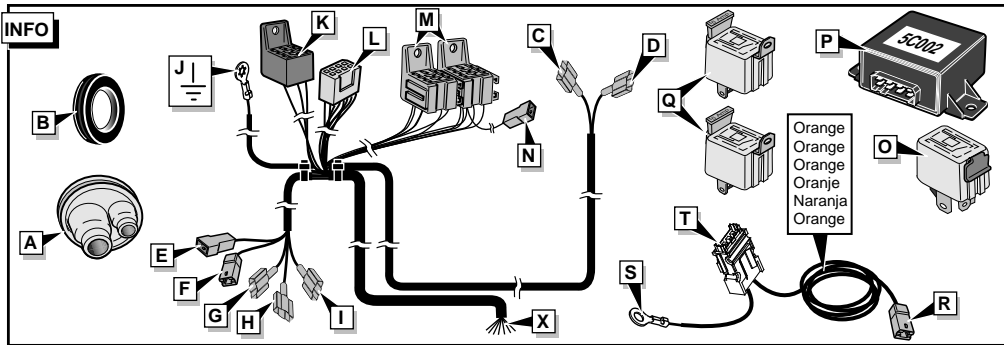

**Einbauanleitung Elektrosatz
Anhängervorrichtung mit 12-N Steckdose
lt. DIN/ISO Norm 1724**

**Instructions de montage du faisceau
électrique pour crochet d'attelage
conforme à la norme
DIN/ISO 1724 prise 12-N**

**Fitting instructions electric wiringkit
towbar with 12-N socket up to
DIN/ISO norm 1724**

**Montage-handleiding elektrokabelset voor
trekhaak met 12-N contactdoos
vlg. DIN/ISO norm 1724**

**Instrucciones de montaje de juego de cables
eléctricos para gancho de remolque con
caja de conexiones 12-N según
norma DIN/ISO 1724**

**Monteringsvejledninger for det elektriske
ledningsføringsæt for trækstang med 12-N
stikdåse, DIN/ISO, norm 1724**

FIAT DOBLO 2001-

Bestel Nr.: FI-006-BB

Orange
Orange
Orange
Orange
Naranja
Orange

26

FUNKTIONEN KONTROLLIEREN !
CONTRÔLER LES FONCTIONS !
CHECK FUNCTIONS !
CONTROLEER FUNCTIES !
CONTROLA LOS FUNCIONES!
CHECK FUNKTIONERNE!

INFO **Anschluß Steckdose / Connection de la prise / Socket connection**
Contactdoos aansluiting / Conexión del caja de enchufe / Stikdåse forbindelse

DIN/ISO 1724		D	F	GB	NL	ES	DK
	1/L	gelb	jaune	yellow	geel	Amarillo	Gul
	2	blau	bleu	blue	blauw	Azul	Blå
	3/31	weiß	blanc	white	wit	Blanco	Hvit
	4/R	grün	vert	green	groen	Verde	Grøn
	5/58-R	braun	marron	brown	bruin	Marrón	Brun
	6/54	rot	rouge	red	rood	Rojo	Rød
	7/58-L	schwarz	noir	black	zwart	Negro	Sort
	8/58-b	grau	gris	grey	grijs	Gris	Grå