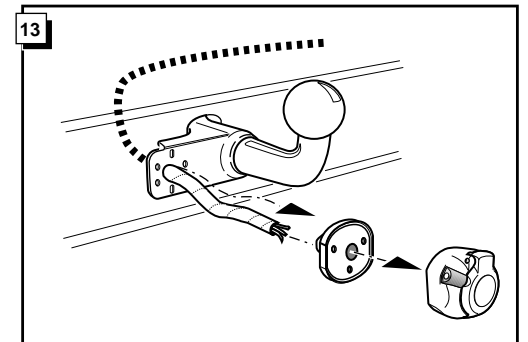

**Einbauanleitung Elektrosatz
Anhängervorrichtung mit 12-N Steckdose
lt. DIN/ISO Norm 1724**

**Instructions de montage du faisceau
électrique pour crochet d'attelage
conforme à la norme
DIN/ISO 1724 prise 12-N**

**Fitting instructions electric wiringkit
towbar with 12-N socket up to
DIN/ISO norm 1724**

**Montage-handleiding elektrokabelset voor
trekhaak met 12-N contactdoos
vlg. DIN/ISO norm 1724**

**Instrucciones de montaje de juego de cables
eléctricos para gancho de remolque con
caja de conexiones 12-N según
norma DIN/ISO 1724**

**Monteringsvejledninger for det elektriske
ledningsføringsæt for trækstang med 12-N
stikdåse, DIN/ISO, norm 1724**

FIAT DOBLO 2001-

Bestel Nr.: FI-006-BB

Orange
Orange
Orange
Orange
Naranja
Orange

26

FUNKTIONEN KONTROLLIEREN !
CONTRÔLER LES FONCTIONS !
CHECK FUNCTIONS !
CONTROLEER FUNCTIES !
CONTROLA LOS FUNCIONES!
CHECK FUNKTIONERNE!