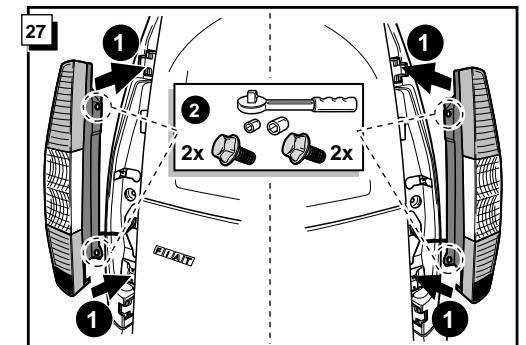

**Einbauanleitung Elektrosatz
Anhängervorrichtung mit 12-N Steckdose
lt. DIN/ISO Norm 1724**

**Instructions de montage du faisceau
électrique pour crochet d'attelage
conforme à la norme
DIN/ISO 1724 prise 12-N**

**Fitting instructions electric wiringkit
towbar with 12-N socket up to
DIN/ISO norm 1724**

**Montage-handleiding elektrokabelset voor
trekhaak met 12-N contactdoos
vlg. DIN/ISO norm 1724**

**Instrucciones de montaje de juego de cables
eléctricos para gancho de remolque con
caja de conexiones 12-N según
norma DIN/ISO 1724**

**Monteringsvejledninger for det elektriske
ledningsføringsæt for trækstang med 12-N
stikdåse, DIN/ISO, norm 1724**

FIAT DOBLO 2001-

Bestel Nr.: FI-006-BB

Orange
Orange
Orange
Orange
Naranja
Orange

26

FUNKTIONEN KONTROLLIEREN !
CONTRÔLER LES FONCTIONS !
CHECK FUNCTIONS !
CONTROLEER FUNCTIES !
CONTROLA LOS FUNCIONES!
CHECK FUNKTIONERNE!