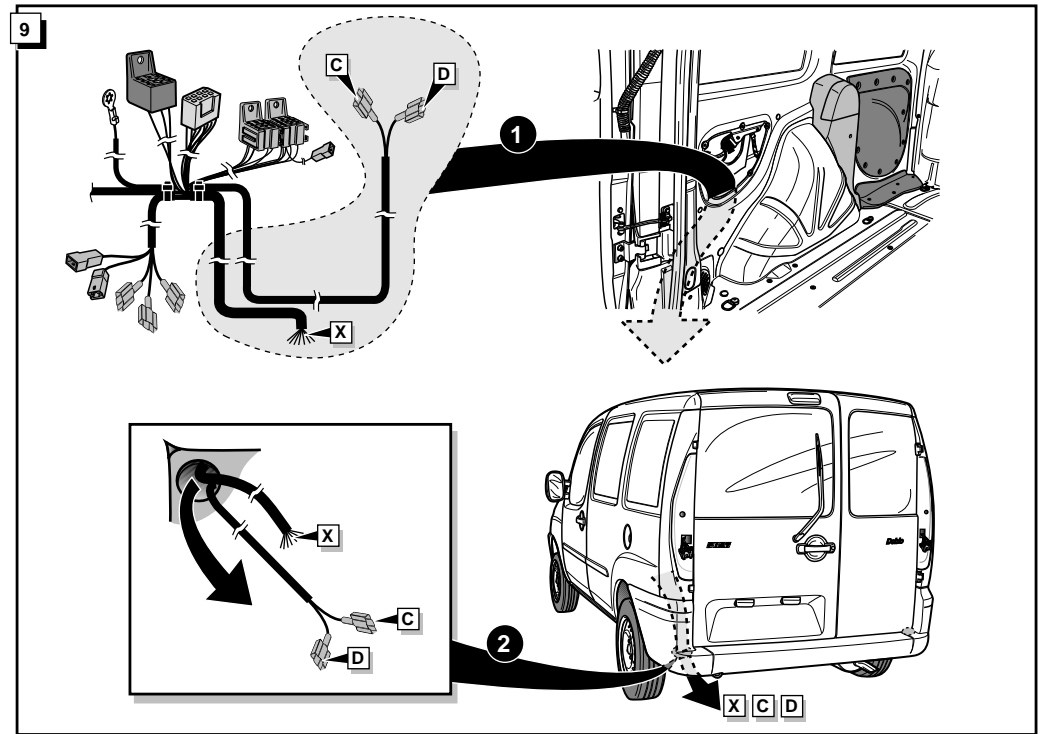

**Einbauanleitung Elektrosatz
Anhängervorrichtung mit 12-N Steckdose
lt. DIN/ISO Norm 1724**

**Instructions de montage du faisceau
électrique pour crochet d'attelage
conforme à la norme
DIN/ISO 1724 prise 12-N**

**Fitting instructions electric wiringkit
towbar with 12-N socket up to
DIN/ISO norm 1724**

**Montage-handleiding elektrokabelset voor
trekhaak met 12-N contactdoos
vlg. DIN/ISO norm 1724**

**Instrucciones de montaje de juego de cables
eléctricos para gancho de remolque con
caja de conexiones 12-N según
norma DIN/ISO 1724**

**Monteringsvejledninger for det elektriske
ledningsføringsæt for trækstang med 12-N
stikdåse, DIN/ISO, norm 1724**

FIAT DOBLO 2001-

Bestel Nr.: FI-006-BB

Orange
Orange
Orange
Orange
Naranja
Orange

26

FUNKTIONEN KONTROLLIEREN !
CONTRÔLER LES FONCTIONS !
CHECK FUNCTIONS !
CONTROLEER FUNCTIES !
CONTROLA LOS FUNCIONES!
CHECK FUNKTIONERNE!