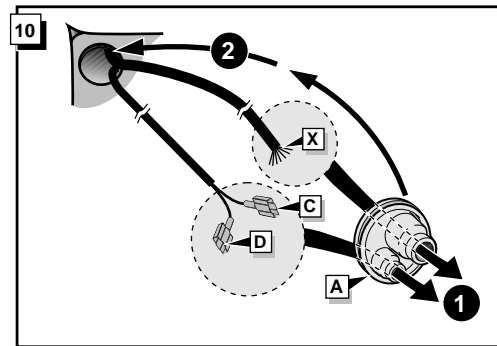

**Einbauanleitung Elektrosatz
Anhängervorrichtung mit 12-N Steckdose
lt. DIN/ISO Norm 1724**

**Instructions de montage du faisceau
électrique pour crochet d'attelage
conforme à la norme
DIN/ISO 1724 prise 12-N**

**Fitting instructions electric wiringkit
towbar with 12-N socket up to
DIN/ISO norm 1724**

**Montage-handleiding elektrokabelset voor
trekhaak met 12-N contactdoos
vlg. DIN/ISO norm 1724**

**Instrucciones de montaje de juego de cables
eléctricos para gancho de remolque con
caja de conexiones 12-N según
norma DIN/ISO 1724**

**Monteringsvejledninger for det elektriske
ledningsføringsæt for trækstang med 12-N
stikdåse, DIN/ISO, norm 1724**

FIAT DOBLO 2001-

Bestel Nr.: FI-006-BB

Orange
Orange
Orange
Orange
Naranja
Orange

26

FUNKTIONEN KONTROLLIEREN !
CONTRÔLER LES FONCTIONS !
CHECK FUNCTIONS !
CONTROLEER FUNCTIES !
CONTROLA LOS FUNCIONES!
CHECK FUNKTIONERNE!

INFO **Anschluß Steckdose / Connection de la prise / Socket connection**
Contactdoos aansluiting / Conexión del caja de enchufe / Stikdåse forbindelse

DIN/ISO 1724		D	F	GB	NL	ES	DK
	1/L	gelb	jaune	yellow	geel	Amarillo	Gul
	2	blau	bleu	blue	blauw	Azul	Blå
	3/31	weiß	blanc	white	wit	Blanco	Hvit
	4/R	grün	vert	green	groen	Verde	Grøn
	5/58-R	braun	marron	brown	bruin	Marrón	Brun
	6/54	rot	rouge	red	rood	Rojo	Rød
	7/58-L	schwarz	noir	black	zwart	Negro	Sort
	8/58-b	grau	gris	grey	grijs	Gris	Grå