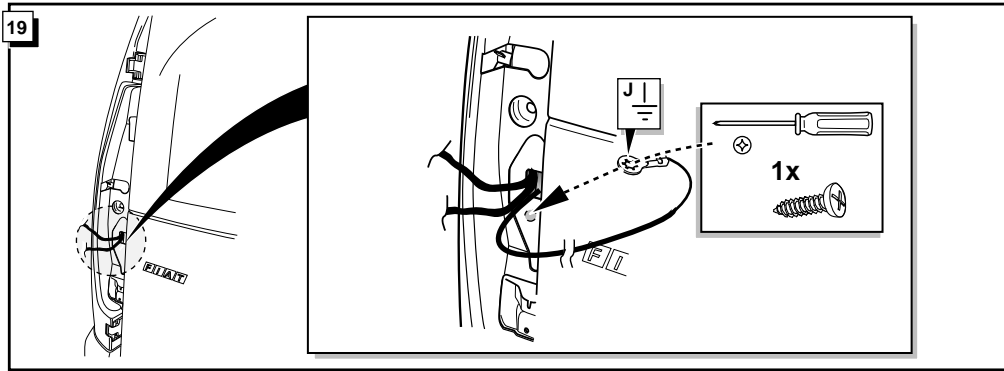

**Einbauanleitung Elektrosatz
Anhängervorrichtung mit 12-N Steckdose
lt. DIN/ISO Norm 1724**

**Instructions de montage du faisceau
électrique pour crochet d'attelage
conforme à la norme
DIN/ISO 1724 prise 12-N**

**Fitting instructions electric wiringkit
towbar with 12-N socket up to
DIN/ISO norm 1724**

**Montage-handleiding elektrokabelset voor
trekhaak met 12-N contactdoos
vlg. DIN/ISO norm 1724**

**Instrucciones de montaje de juego de cables
eléctricos para gancho de remolque con
caja de conexiones 12-N según
norma DIN/ISO 1724**

**Monteringsvejledninger for det elektriske
ledningsføringsæt for trækstang med 12-N
stikdåse, DIN/ISO, norm 1724**

FIAT DOBLO 2001-

Bestel Nr.: FI-006-BB

Orange
Orange
Orange
Orange
Naranja
Orange

26

FUNKTIONEN KONTROLLIEREN !
CONTRÔLER LES FONCTIONS !
CHECK FUNCTIONS !
CONTROLEER FUNCTIES !
CONTROLA LOS FUNCIONES!
CHECK FUNKTIONERNE!