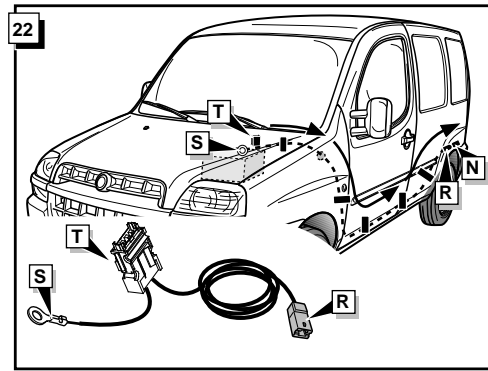

**Einbauanleitung Elektrosatz
Anhängervorrichtung mit 12-N Steckdose
lt. DIN/ISO Norm 1724**

**Instructions de montage du faisceau
électrique pour crochet d'attelage
conforme à la norme
DIN/ISO 1724 prise 12-N**

**Fitting instructions electric wiringkit
towbar with 12-N socket up to
DIN/ISO norm 1724**

**Montage-handleiding elektrokabelset voor
trekhaak met 12-N contactdoos
vlg. DIN/ISO norm 1724**

**Instrucciones de montaje de juego de cables
eléctricos para gancho de remolque con
caja de conexiones 12-N según
norma DIN/ISO 1724**

**Monteringsvejledninger for det elektriske
ledningsføringsæt for trækstang med 12-N
stikdåse, DIN/ISO, norm 1724**

FIAT DOBLO 2001-

Bestel Nr.: FI-006-BB

Orange
Orange
Orange
Orange
Naranja
Orange

26

FUNKTIONEN KONTROLLIEREN !
CONTRÔLER LES FONCTIONS !
CHECK FUNCTIONS !
CONTROLEER FUNCTIES !
CONTROLA LOS FUNCIONES!
CHECK FUNKTIONERNE!