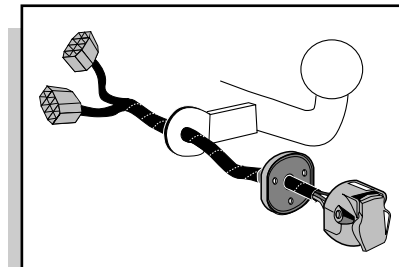

**Einbauanleitung Elektrosatz
Anhängervorrichtung mit 12-N Steckdose
lt. DIN/ISO Norm 1724**

**Instructions de montage du faisceau
électrique pour crochet d'attelage
conforme à la norme
DIN/ISO 1724 prise 12-N**

**Fitting instructions electric wiringkit
towbar with 12-N socket up to
DIN/ISO norm 1724**

**Montage-handleiding elektrokabelset voor
trekhaak met 12-N contactdoos
vlg. DIN/ISO norm 1724**

**Instrucciones de montaje de juego de cables
eléctricos para gancho de remolque con
caja de conexiones 12-N según
norma DIN/ISO 1724**

**Monteringsvejledninger for det elektriske
ledningsføringsæt for trækstang med 12-N
stikdåse, DIN/ISO, norm 1724**

FIAT DOBLO 2001-

Bestel Nr.: FI-006-BB

Orange
Orange
Orange
Orange
Naranja
Orange

26

FUNKTIONEN KONTROLLIEREN !
CONTRÔLER LES FONCTIONS !
CHECK FUNCTIONS !
CONTROLEER FUNCTIES !
CONTROLA LOS FUNCIONES!
CHECK FUNKTIONERNE!