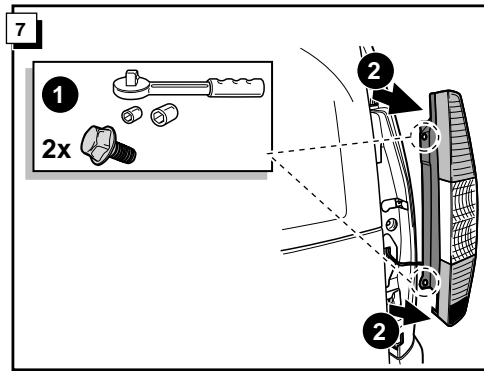

**Einbauanleitung Elektrosatz
Anhängervorrichtung mit 12-N Steckdose
lt. DIN/ISO Norm 1724**

**Instructions de montage du faisceau
électrique pour crochet d'attelage
conforme à la norme
DIN/ISO 1724 prise 12-N**

**Fitting instructions electric wiringkit
towbar with 12-N socket up to
DIN/ISO norm 1724**

**Montage-handleiding elektrokabelset voor
trekhaak met 12-N contactdoos
vlg. DIN/ISO norm 1724**

**Instrucciones de montaje de juego de cables
eléctricos para gancho de remolque con
caja de conexiones 12-N según
norma DIN/ISO 1724**

**Monteringsvejledninger for det elektriske
ledningsføringsæt for trækstang med 12-N
stikdåse, DIN/ISO, norm 1724**

FIAT DOBLO 2001-

Bestel Nr.: FI-006-BB

Orange
Orange
Orange
Orange
Naranja
Orange

26

FUNKTIONEN KONTROLLIEREN !
CONTRÔLER LES FONCTIONS !
CHECK FUNCTIONS !
CONTROLEER FUNCTIES !
CONTROLA LOS FUNCIONES!
CHECK FUNKTIONERNE!